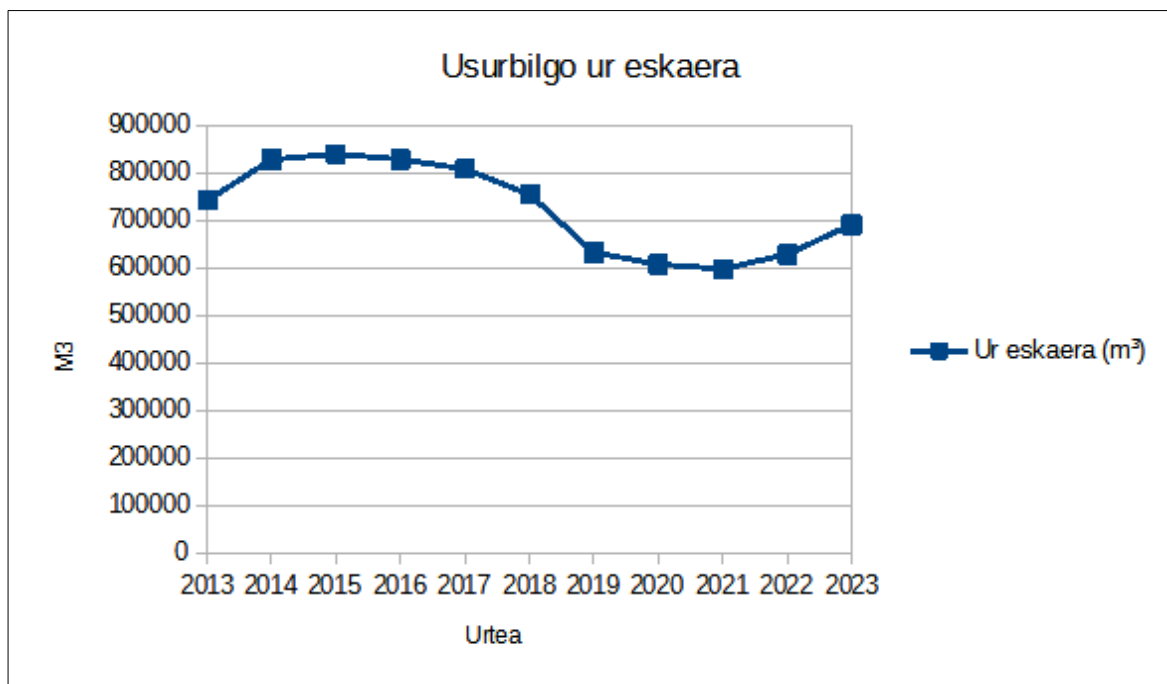

URA

2023

TXOSTENA

Usurbilgo Udala

- 1. Usurbilgo udalerriko ur kontsumoa.**
- 2. Usurbilgo udalerriko uraren kontsumoa jatorriaren arabera**
- 3. Usurbilgo udalerriko uraren kontsumo, estolderia eta arazketa. Udal tasak.**
- 4. Usurbilgo ur hornidura. Añarbeko urak. Gastua.**

1.Usurbilgo udalerriko ur kontsumoa

Urtea	Ur eskaera (m ³)
2013	741.005
2014	827.111
2015	838.995
2016	827.530
2017	807.610
2018	753.885
2019	631.737
2020	606.689
2021	597.165
2022	627.713
2023	690.862