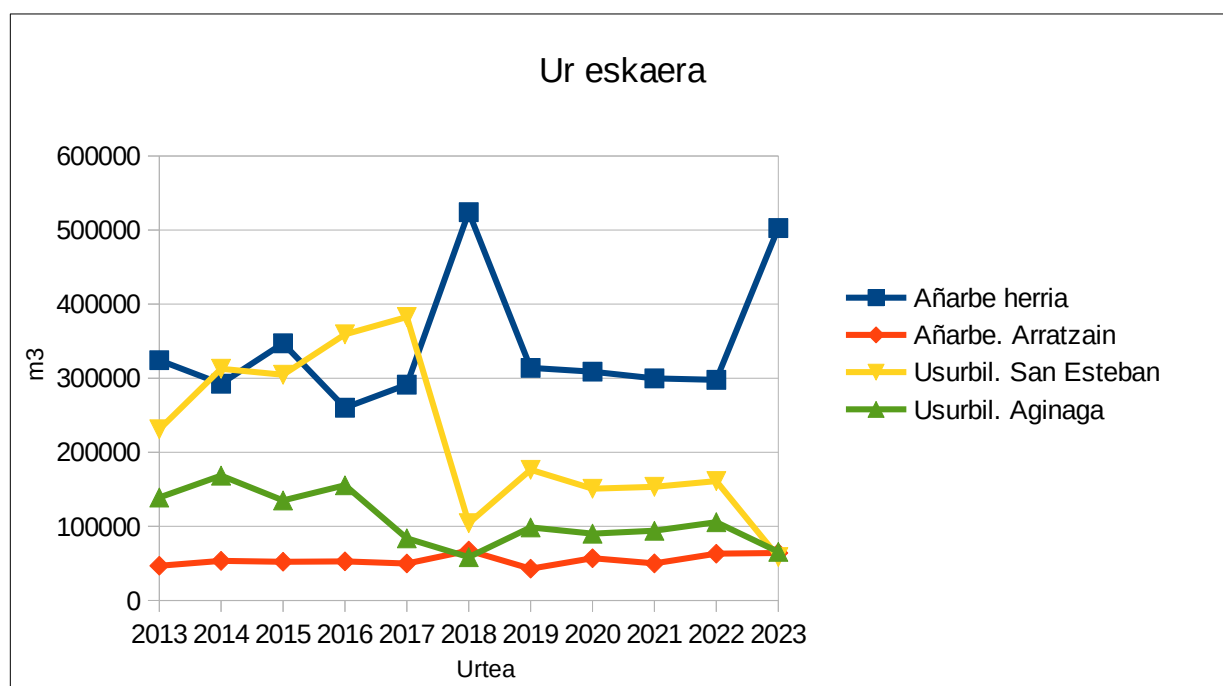

URA

2023

TXOSTENA

Usurbilgo Udala

- 1. Usurbilgo udalerriko ur kontsumoa.**
- 2. Usurbilgo udalerriko uraren kontsumoa jatorriaren arabera**
- 3. Usurbilgo udalerriko uraren kontsumo, estolderia eta arazketa. Udal tasak.**
- 4. Usurbilgo ur hornidura. Añarbeko urak. Gastua.**

1.Usurbilgo udalerriko ur kontsumoa

Urtea	Ur eskaera (m ³)
2013	741.005
2014	827.111
2015	838.995
2016	827.530
2017	807.610
2018	753.885
2019	631.737
2020	606.689
2021	597.165
2022	627.713
2023	690.862

2.Usurbilgo udalerriko uraren kontsumoa jatorriaren arabera

Urtea	Añarbe herria	Añarbe. Arratzain	Usurbil. San Esteban	Usurbil. Aginaga
2013	324.330	46.811	230.966	138.898
2014	292.500	53.422	312.668	168.521
2015	347.110	52.223	304.664	134.998
2016	260.230	52.721	359.147	155.432
2017	291.300	49.956	382.516	83.838
2018	524.080	67.240	104.128	58.437
2019	313.940	42.889	176.380	98.528
2020	308.790	56.905	150.757	90.237
2021	299.750	49.971	153.381	94.063
2022	297.840	63.062	161.109	105.702
2023	502.620	64.033	58.613	65.596

Urtea	Añarbe		Usurbil		Guztira
	m³	%	m³	%	
2013	371141	50,09%	369864	49,91%	741005
2014	345922	41,82%	481189	58,18%	827111
2015	399333	47,60%	439662	52,40%	838995
2016	312951	37,82%	514579	62,18%	827530
2017	341256	42,26%	466354	57,74%	807610
2018	591320	78,44%	162565	21,56%	753885
2019	356829	56,48%	274908	43,52%	631737
2020	365695	60,28 %	240994	39,72 %	606689
2021	377251	63,23 %	219426	36,77 %	596677
2022	360902	57,49 %	266811	42,51 %	627713
2023	566653	82,02 %	124209	17,98 %	690862